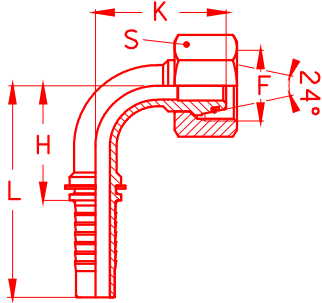

PERSKOPPELINGEN / RACCORDS A SERTIR

DKOL 90°

		Slang / tuyaux		Draad / filet	Afmetingen				
Code WAB	N.Code	Inch	mm	F	S	H	L	K	D
5106230	8068629	1/4"	6	M12 x 1,5	17	22	53	28	4
5106232	8068630	1/4"	6	M14 x 1,5	17	24	53	28	4
5106233	8068631	1/4"	6	M16 x 1,5	19	24	53	30	5,5
5106234	8068632	1/4"	6	M18 x 1,5	22	24	53	31	7
5108230	8068715	5/16"	8	M16 x 1,5	19	31	59	33	5,5
5108231	8068716	5/16"	8	M18 x 1,5	22	31	59	34	7
5110231	8068807	3/8"	10	M16 x 1,5	19	33	64	34	7
5110230	8068806	3/8"	10	M18 x 1,5	22	33	64	35	7
5110232	8068808	3/8"	10	M22 x 1,5	27	33	64	38	10
5113230	8068919	1/2"	13	M22 x 1,5	27	40	73	41	10
5113231	8068920	1/2"	13	M26 x 1,5	32	40	73	43	12
5116230	8069001	5/8"	16	M26 x 1,5	32	49	85	49	12
5116231	*	5/8"	16	M30 x 2	36	49	85	50	16
5120231	*	3/4"	20	M26 x 1,5	32	49	85	52	13
5120230	8069069	3/4"	20	M30 x 2	36	57	98	54	16
5125230	8069141	1"	25	M36 x 2	41	73	128	68	22
5132230	8069192	1 1/4"	32	M45 x 2	50	88	149	86	26
5140230	8069233	1 1/2"	40	M52 x 2	60	106	176	96	33