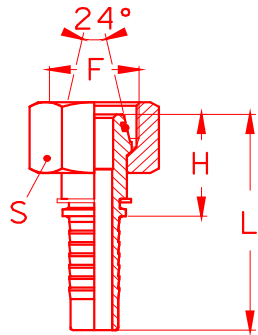

PERSKOPPELINGEN / RACCORDS A SERTIR

DKOL

		Slang / tuyaux		Draad / filet	Afmetingen			
Code WAB	N.Code	Inch	mm	F	S	H	L	D
5106190	8068621	1/4"	6	M12 x 1,5	17	21	49	4
5106192	8068622	1/4"	6	M14 x 1,5	17	26	55	4
5106194	8068623	1/4"	6	M16 x 1,5	19	27	55	5,5
5106195	8068624	1/4"	6	M18 x 1,5	22	27	55	7
5108190	8068711	5/16"	8	M16 x 1,5	19	27	55	5,5
5108191	8068712	5/16"	8	M18 x 1,5	22	27	55	7
5110191	8068799	3/8"	10	M16 x 1,5	19	23	54	7
5110190	8068798	3/8"	10	M18 x 1,5	22	27	57	7
5110192	8068800	3/8"	10	M22 x 1,5	27	27	58	10
5113190	8068912	1/2"	13	M22 x 1,5	27	28	61	10
5113192	8068914	1/2"	13	M26 x 1,5	32	28	61	12
5116190	8068998	5/8"	16	M26 x 1,5	32	28	64	12
5116191	8068999	5/8"	16	M30 x 2	36	35	67	16
5120189	*	3/4"	20	M26 x 1,5	32	29	70	13
5120190	8069066	3/4"	20	M30 x 2	36	31	72	16
5125190	8069139	1"	25	M36 x 2	41	33	88	22
5132190	8069190	1 1/4"	32	M45 x 2	50	37	98	26
5140190	8069232	1 1/2"	40	M52 x 2	60	39	109	33