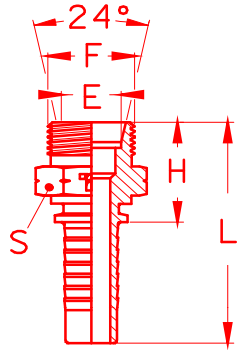

PERSKOPPELINGEN / RACCORDS A SERTIR

BEF

		Slang / tuyaux		Buis / Tube	Afmetingen				
<i>Code WAB</i>	N.Code	Inch	mm	E	H	L	M	D	
5106130	8068606	1/4"	6	13,25	29,5	58	22	8	
5108130	*	5/16"	8	13,25	29,5	58	22	8	
5110129	*	3/8"	10	13,25	29,5	60	22	8	
5110130	*	3/8"	10	16,75	31,5	62	24	11	
5113129	*	1/2"	13	16,75	32,5	66	24	11	
5113130	*	1/2"	13	21,25	34,5	68	26	15	
5116130	*	5/8"	16	21,25	34,5	71	26	15	
5120129	*	3/4"	20	21,25	35,3	76	26	15	
5120130	*	3/4"	20	26,75	34,3	75	25	20	
5125130	*	1"	25	33,5	37,3	92	27	26	
5132130	*	1 1/4"	32	33,5	38	99	27	26	

PERSKOPPELINGEN / RACCORDS A SERTIR

CEF

Code WAB	N.Code	Slang / tuyaux		Draad / filet	Afmetingen					
		Inch	mm	F	S	H	L	M	D	E
5106045	*	1/4"	6	M20 x 1,5	22	27	55	12	10	13
5108045	*	5/16"	8	M20 x 1,5	22	27	55	12	10	13
5110045	8068763	3/8"	10	M20 x 1,5	22	27	57	12	10	13
5110046	*	3/8"	10	M24 x 1,5	27	30	61	14	12	17
5113045	*	1/2"	13	M24 x 1,5	27	31	64	14	16	21
5113046	*	1/2"	13	M30 x 1,5	32	31	67	14	16	21
5116045	*	5/8"	16	M30 x 1,5	32	31	67	14	16	21
5120045	*	3/4"	20	M30 x 1,5	32	32	73	14	16	21
5120046	*	3/4"	20	M36 x 1,5	36	32	73	14	20	27
5125045	*	1"	25	M45 x 1,5	46	37	92	16	26	34
5132045	*	1 1/4"	32	M45 x 1,5	46	38	99	16	26	34