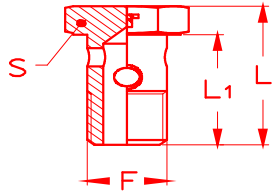

PERSKOPPELINGEN / RACCORDS A SERTIR

RN-G

		Slang / tuyaux		Bout / Boulon	Afmetingen			
<i>Code WAB</i>	N.Code	Inch	mm	Draad / Filet	H	L	S	D
5106186	8068619	1/4"	6	1/8" GAS	22,5	51	10	10
5106183	8068617	1/4"	6	1/4" GAS	24,5	53	14	13
5106184	8068618	1/4"	6	3/8" GAS	26,5	55	16	17
5106185	*	1/4"	6	1/2" GAS	29	58	22	21
5108182	8068707	5/16"	8	1/4" GAS	24,5	53	14	13
5108183	8068708	5/16"	8	3/8" GAS	26,5	55	16	17
5108184	*	5/16"	8	1/2" GAS	29	58	22	21
5110184	*	3/8"	10	1/4" GAS	24,5	55	14	13
5110185	8068795	3/8"	10	3/8" GAS	26,5	57	16	17
5110182	8068793	3/8"	10	1/2" GAS	29,5	60	22	21
5113183	8068908	1/2"	13	3/8" GAS	27,5	60	16	17
5113182	8068907	1/2"	13	1/2" GAS	30	63	22	21
5113185	8068910	1/2"	13	5/8" GAS	30	63	24	23
5116182	8068994	5/8"	16	5/8" GAS	30	66	24	23

PERSKOPPELINGEN / RACCORDS A SERTIR

BANJO bout / Boulon

Code WAB	N.Code			Draad / Filet	Afmetingen		
					F	L	L1
5106188	8068620			M12 x 1,5	31	26	17
5106186	8068619			M14 x 1,5	37,5	31	19
5110186	8068796			M16 x 1,5	40	33	22
5113187	8068911			M18 x 1,5	44	37	24
5116185	8068995			M20 x 1,5	48	40	27
5116186	8068996			M22 x 1,5	50	42	28

BANJO bout / Boulon

Code WAB				Draad / Filet	Afmetingen		
					F	L	L1
5108187	8068710			1/4" - 19	37,5	30	19
5110183	8068794			3/8" - 19	40	32	22
5113184	8068909			1/2" - 14	48	39	27
5116187	8068997			5/8" - 14	55	46	30
5120187	*			3/4" - 14	58	48	32
5125187	*			1" - 11	71	58	40