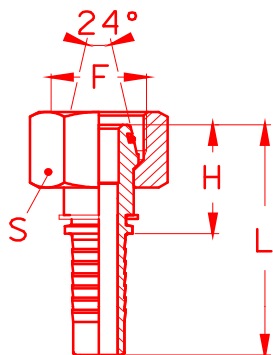

PERSKOPPELINGEN / RACCORDS A SERTIR

DKOS

		Slang / tuyaux		Draad / filet	Afmetingen			
Code WAB	N.Code	Inch	mm	F	S	H	L	D
5106248	*	1/4"	6	M14 x 1,5	17	21	49	4
5106249	8068633	1/4"	6	M16 x 1,5	19	26	55	4
5106250	8068634	1/4"	6	M18 x 1,5	22	27	55	5,5
5106251	*	1/4"	6	M20 x 1,5	24	27	55	7
5108249	8068717	5/16"	8	M18 x 1,5	22	27	55	5,5
5108250	8068718	5/16"	8	M20 x 1,5	24	27	55	7
5110248	8068810	3/8"	10	M18 x 1,5	22	23	54	7
5110249	8068811	3/8"	10	M20 x 1,5	24	27	57	7
5110250	8068812	3/8"	10	M22 x 1,5	27	30	61	9
5113249	8068921	1/2"	13	M22 x 1,5	27	32	65	9,5
5113250	8068922	1/2"	13	M24 x 1,5	30	31	64	10
5116250	8069002	5/8"	16	M30 x 2	36	35	71	13
5120249	8069070	3/4"	20	M30 x 2	36	35	76	15
5120250	8069071	3/4"	20	M36 x 2	46	39	80	15
5125249	8069142	1"	25	M36 x 2	46	40	95	20
5125250	8069143	1"	25	M42 x 2	50	41	96	21
5132249	*	1 1/4"	32	M42 x 2	50	42	103	25
5132250	8069194	1 1/4"	32	M52 x 2	60	47	108	27
5140250	8069234	1 1/2"	40	M52 x 2	60	48	119	30