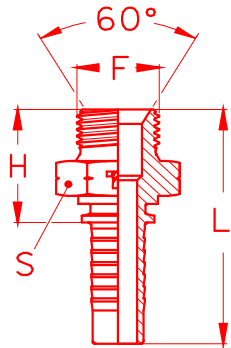

PERSKOPPELINGEN / RACCORDS A SERTIR

AGM

		Slang / tuyaux		Draad / filet	Afmetingen					
Code WAB	N.Code	Inch	mm	F	S	H	L	G	D	
5106121	8068604	1/4"	6	M12 x 1,5	17	26	54	12	5	
5106122	8068605	1/4"	6	M14 x 1,5	19	26	54	12	6	
5106123	*	1/4"	6	M16 x 1,5	22	26	54	12	8	
5106124	*	1/4"	6	M18 x 1,5	24	27	55	12	10	
5108119	*	5/16"	8	M14 x 1,5	19	26	54	12	6	
5108120	8068697	5/16"	8	M16 x 1,5	22	26	54	12	8	
5108121	*	5/16"	8	M18 x 1,5	24	27	55	12	10	
5110118	8068780	3/8"	10	M14 x 1,5	19	26	56	12	6	
5110119	8068781	3/8"	10	M16 x 1,5	22	26	56	12	8	
5110120	8068782	3/8"	10	M18 x 1,5	24	27	57	12	10	
5110122	8068784	3/8"	10	M20 x 1,5	25	29	59	14	12	
5110121	8068783	3/8"	10	M22 x 1,5	27	29	59	14	13	
5113120	8068895	1/2"	13	M18 x 1,5	24	27	60	12	10	
5113122	8068897	1/2"	13	M20 x 1,5	25	29	62	14	12	
5113121	8068896	1/2"	13	M22 x 1,5	27	29	62	14	13	
5113123	8068898	1/2"	13	M24 x 1,5	32	30	63	14	14	
5113124	8068899	1/2"	13	M26 x 1,5	32	33	66	16	16	
5116119	*	5/8"	16	M24 x 1,5	32	30	66	14	14	
5116120	8068987	5/8"	16	M26 x 1,5	32	32	68	16	16	
5120119	8069059	3/4"	20	M26 x 1,5	32	33	74	16	16	
5120120	8069060	3/4"	20	M30 x 1,5	36	34	75	16	20	
5125120	8069135	1"	25	M38 x 1,5	46	37	92	16	26	
5132120	*	1 1/4"	32	M45 x 1,5	55	38	99	16	33