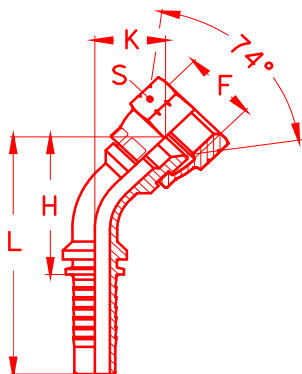

PERSKOPPELINGEN / RACCORDS A SERTIR

DKJ 45°

		Slang / tuyaux		Draad / filet	Afmetingen					
Code WAB	N.Code	Inch	mm	F	S	H	L	K	G	D
5106340	8068652	1/4"	6	7/16" -20	15	34	62	12	9	4
5106341	8068653	1/4"	6	1/2" -20	17	35	64	13	9,5	5,5
5106342	8068654	1/4"	6	9/16" - 18	19	35	64	13	10	7
5108340	8068732	5/16"	8	1/2" - 20	17	42	70	15	9,5	5,5
5108341	8068733	5/16"	8	9/16" - 18	19	42	70	15	10	7
5108342	*	5/16"	8	5/8" - 18	22	43	71	16	11	7,5
5110340	8068833	3/8"	10	9/16" -18	19	43	74	15	10	7
5110341	8068834	3/8"	10	3/4" - 16	24	47	78	18	11	10
5110342	8068835	3/8"	10	7/8" - 14	27	56	86	22	13	12
5113340	8068940	1/2"	13	3/4" - 16	24	52	89	20	11	10
5113341	8068941	1/2"	13	7/8" - 14	27	57	90	21	13	12
5113342	*	1/2"	13	1 1/16" - 12	32	66	99	26	15	15
5116340	8069016	5/8"	16	7/8" - 14	27	66	102	23	13	12
5116341	8069017	5/8"	16	1 1/16" - 12	32	67	103	24	15	15
5120339	*	3/4"	20	7/8" - 14	27	85	127	32	13	12
5120340	8069087	3/4"	20	1 1/16" - 12	32	64	105	27	15	15
5120342	*	3/4"	20	1 3/16" -12	36	66	107	29	15	18
5120341	8069088	3/4"	20	1 5/16" - 12	41	67	108	29	16	21
5125339	*	1"	25	1 1/16" - 12	32	107	162	39	15	15
5125340	*	1"	25	1 5/16" - 12	41	81	136	32	16	21
5125341	*	1"	25	1 5/8" - 12	50	84	139	35	16	28
5132340	8069201	1 1/4"	32	1 5/8" - 12	50	98	160	38	16	28
5132341	*	1 1/4"	32	1 7/8" - 12	55	103	164	43	19	32
5140340	*	1 1/2"	40	1 7/8" - 12	55	114	185	44	19	32
5150340	*	2"	50	2 1/2" - 12	70	146	222	54	26	44