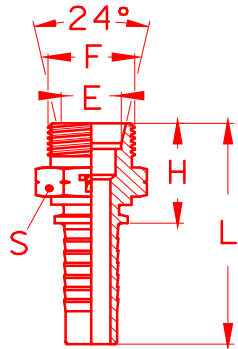

PERSKOPPELINGEN / RACCORDS A SERTIR

CEF

Code WAB	N.Code	Slang / tuyaux		Draad / filet	Afmetingen					
		Inch	mm	F	S	H	L	M	D	E
5106045	*	1/4"	6	M20 x 1,5	22	27	55	12	10	13
5108045	*	5/16"	8	M20 x 1,5	22	27	55	12	10	13
5110045	8068763	3/8"	10	M20 x 1,5	22	27	57	12	10	13
5110046	*	3/8"	10	M24 x 1,5	27	30	61	14	12	17
5113045	*	1/2"	13	M24 x 1,5	27	31	64	14	16	21
5113046	*	1/2"	13	M30 x 1,5	32	31	67	14	16	21
5116045	*	5/8"	16	M30 x 1,5	32	31	67	14	16	21
5120045	*	3/4"	20	M30 x 1,5	32	32	73	14	16	21
5120046	*	3/4"	20	M36 x 1,5	36	32	73	14	20	27
5125045	*	1"	25	M45 x 1,5	46	37	92	16	26	34
5132045	*	1 1/4"	32	M45 x 1,5	46	38	99	16	26	34

PERSKOPPELINGEN / RACCORDS A SERTIR

CEL

Code WAB	N.Code	Slang / tuyaux		Draad / filet	Afmetingen					
		Inch	mm	F	S	H	L	M	D	E
5106100	8068598	1/4"	6	M12 x 1,5	14	23	51	10	4	6
5106101	8068599	1/4"	6	M14 x 1,5	14	23	51	10	6	8
5106102	8068600	1/4"	6	M16 x 1,5	17	24	53	11	8	10
5106103	8068601	1/4"	6	M18 x 1,5	19	25	53	11	10	12
5108100	8068693	5/16"	8	M16 x 1,5	17	24	53	11	8	10
5108101	8068694	5/16"	8	M18 x 1,5	19	25	53	11	10	12
5108102	*	3/8"	10	M16 x 1,5	17	24	55	11	8	10
5110100	8068773	3/8"	10	M18 x 1,5	19	25	55	11	10	12
5110101	8068774	3/8"	10	M22 x 1,5	24	27	57	12	12	15
5113100	8068891	1/2"	13	M22 x 1,5	24	29	60	12	12	15
5113101	8068892	1/2"	13	M26 x 1,5	27	29	62	12	15	18
5116100	8068985	5/8"	16	M26 x 1,5	27	29	65	12	15	18
5116101	*	5/8"	16	M30 x 2	32	31	67	14	19	22
5120101	8069056	3/4"	20	M26 x 1,5	27	30	71	12	15	18
5120100	8069055	3/4"	20	M30 x 2	32	32	73	14	19	22
5125100	8069133	1"	25	M36 x 2	36	33	88	14	24	28
5132100	8069186	1 1/4"	32	M45 x 2	46	38	99	16	30	35
5140100	8069229	1 1/2"	40	M52 x 2	55	41	111	16	36	42