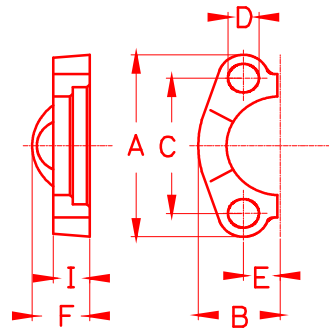

Flens	Afmetingen						
<i>Code WAB</i>		Flasque	A	B	C	D	E	F	I
5113450	8068958	1/2"	56,3	24	41	9	9,2	16	22
5120450	8069108	3/4"	71,4	30	51	11	12	19	29
5125450	8069172	1"	80,9	35	57	13	14	22	37
5132450	8069221	1 1/4"	95,2	39	67	15	16	24	40
5140450	*	1 1/2"	113	48	79	17	18	27	46
5150450	*	2"	133	57	97	21	22	37	56