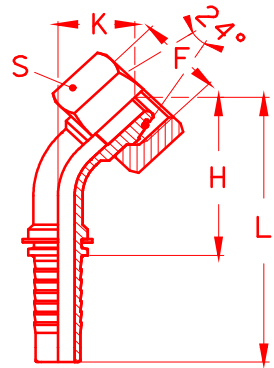

PERSKOPPELINGEN / RACCORDS A SERTIR

DKOS 45°

		Slang / tuyaux		Draad / filet	Afmetingen				
Code WAB	N.Code	Inch	mm	F	S	H	L	K	D
5106258	*	1/4"	6	M14 x 1,5	17	38	67	16	4
5106259	8068635	1/4"	6	M16 x 1,5	19	38	67	16	4
5106260	8068636	1/4"	6	M18 x 1,5	22	38	66	17	5,5
5106261	*	1/4"	6	M20 x 1,5	24	40	69	18	7
5108259	*	5/16"	8	M18 x 1,5	22	44	73	17	5,5
5108260	8068719	5/16"	8	M20 x 1,5	24	46	75	19	7
5110258	*	3/8"	10	M18 x 1,5	22	53	84	22	7
5110259	8068813	3/8"	10	M20 x 1,5	24	47	78	18	7
5110260	8068814	3/8"	10	M22 x 1,5	27	49	80	20	9
5113259	*	1/2"	13	M22 x 1,5	27	57	90	21	9,5
5113260	8068923	1/2"	13	M24 x 1,5	30	57	92	21	10
5116260	8069003	5/8"	16	M30 x 2	36	70	106	27	13
5120259	*	3/4"	20	M30 x 2	36	68	109	29	15
5120260	8069072	3/4"	20	M36 x 2	46	68	109	29	15
5125259	*	1"	25	M36 x 2	46	82	137	33	20
5125260	8069144	1"	25	M42 x 2	50	82	137	33	21
5132259	*	1 1/4"	32	M42 x 2	50	99	160	40	25
5132260	8069195	1 1/4"	32	M52 x 2	60	99	160	40	27
5140260	*	1 1/2"	40	M52 x 2	60	115	185	43	30