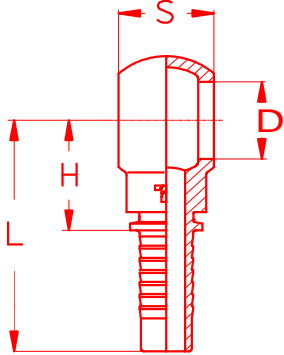

PERSKOPPELINGEN / RACCORDS A SERTIR

RN-M

		Slang / tuyaux		Bout / Boulon	Afmetingen			
Code WAB	N.Code	Inch	mm	Draad / Filet	H	L	S	D
5106180	8068614	1/4"	6	M12 x 1,5	22,5	51	12	12
5106181	8068615	1/4"	6	M14 x 1,5	24,5	53	14	14
5106182	8068616	1/4"	6	M16 x 1,5	26,5	55	17	16
5106183	8068617	1/4"	6	M18 x 1,5	28,5	57	20	18
5108180	8068705	5/16"	8	M14 x 1,5	24,5	53	14	14
5108181	8068706	5/16"	8	M16 x 1,5	26,5	55	17	16
5108185	8068709	5/16"	8	M18 x 1,5	28,5	57	20	18
5110179	*	3/8"	10	M14 x 1,5	24,5	55	16	14
5110180	8068791	3/8"	10	M16 x 1,5	26,5	57	17	16
5110181	8068792	3/8"	10	M18 x 1,5	28,5	59	20	18
5110177	*	3/8"	10	M20 x 1,5	29,5	60	22	20
5110178	*	3/8"	10	M22 x 1,5	31,5	62	22	22
5113180	8068906	1/2"	13	M18 x 1,5	29	62	20	18
5113185	8068910	1/2"	13	M20 x 1,5	30	63	22	20
5113181	*	1/2"	13	M22 x 1,5	32	65	22	22
5116180	8068993	5/8"	16	M22 x 1,5	32	68	24	22