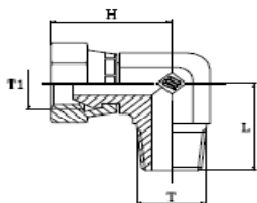

Adapters/Adapteurs

EST m - f 90°

		Draad / Filet		Afmetingen		
Code WAB	N.Code	F1	F2	H	K	S
5110564	8068862	3/8" - 19	3/8" - 19	34	32	22
5110565	8068863	1/2" - 14	1/2" - 14	40	36	27