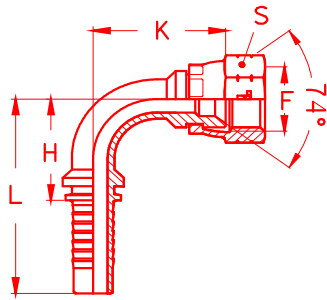

PERSKOPPELINGEN / RACCORDS A SERTIR

DKJ 90°

Code WAB	N.Code	Slang / tuyaux		Draad / filet	Afmetingen					
		Inch	mm	F	S	H	L	K	G	D
5106350	8068655	1/4"	6	7/16" -20	15	23	52	23	9	4
5106351	8068656	1/4"	6	1/2" -20	17	23	52	25	9,5	5,5
5106352	8068657	1/4"	6	9/16" - 18	19	23	52	25	10	7
5108350	8068734	5/16"	8	1/2" - 20	17	29	58	29	9,5	5,5
5108351	8068735	5/16"	8	9/16" - 18	19	29	58	29	10	7
5108352	*	5/16"	8	5/8" - 18	22	29	58	31	11	7,5
5110350	8068836	3/8"	10	9/16" -18	19	29	60	30	10	7
5110351	8068837	3/8"	10	3/4" - 16	24	33	64	35	11	10
5110352	8068838	3/8"	10	7/8" - 14	27	34	64	39	13	12
5113350	8068942	1/2"	13	3/4" - 16	24	40	73	40	11	10
5113351	8068943	1/2"	13	7/8" - 14	27	40	73	42	13	12
5113352	*	1/2"	13	1 1/16" - 12	32	41	74	48	15	15
5116350	8069018	5/8"	16	7/8" - 14	27	48	84	48	13	12
5116351	8069019	5/8"	16	1 1/16" - 12	32	48	84	49	15	15
5120349	*	3/4"	20	7/8" - 14	27	58	99	56	13	12
5120350	8069089	3/4"	20	1 1/16" - 12	32	56	97	55	15	15
5120352	*	3/4"	20	1 3/16" -12	36	56	97	58	15	18
5120351	8069090	3/4"	20	1 5/16" - 12	40	56	97	59	16	21
5125349	*	1"	25	1 1/16" - 12	32	74	129	69	15	15
5125350	8069154	1"	25	1 5/16" - 12	40	73	128	68	16	21