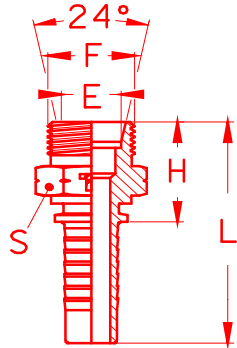

PERSKOPPELINGEN / RACCORDS A SERTIR

CES

		Slang / tuyaux		Draad / filet	Afmetingen					
Code WAB	N.Code	Inch	mm	F	S	H	L	M	D	E
5106105	*	1/4"	6	M 14 x 1,5	14	25	53	12	4	6
5106106	8068602	1/4"	6	M16 x 1,5	17	25	54	12	5	8
5106111	8068603	1/4"	6	M18 x 1,5	19	26	54	12	7	10
5106107	*	1/4"	6	M20 x 1,5	22	27	55	12	8	12
5108109	8068695	5/16"	8	M18 x 1,5	19	26	54	12	7	10
5108110	8068696	5/16"	8	M20 x 1,5	22	27	55	12	8	12
5110109	8068776	3/8"	10	M18 x 1,5	19	26	56	12	7	10
5110111	8068778	3/8"	10	M20 x 1,5	22	27	57	12	8	12
5110110	8068777	3/8"	10	M22 x 1,5	24	29	59	14	10	14
5113109	8068893	1/2"	13	M22 x 1,5	24	29	62	14	10	14
5113110	8068894	1/2"	13	M24 x 1,5	27	31	64	14	12	16
5116110	8068986	5/8"	16	M30 x 2	32	33	69	16	16	20
5120109	8069057	3/4"	20	M30 x 2	32	34	75	16	16	20
5120110	8069058	3/4"	20	M36 x 2	36	36	77	18	20	25
5125109	*	1"	25	M36 x 2	36	37	92	18	20	25
5125110	8069134	1"	25	M42 x 2	46	41	96	20	25	30
5132109	*	1 1/4"	32	M42 x 2	46	42	103	20	26	30
5132110	8069187	1 1/4"	32	M52 x 2	55	46	107	22	32	38
5140110	8069230	1 1/2"	40	M52 x 2	55	47	117	22	32	38