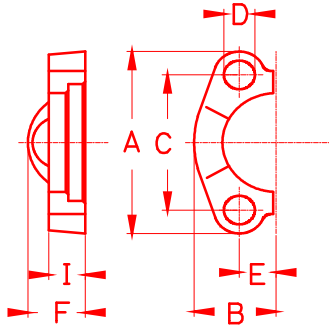

PERSKOPPELINGEN / RACCORDS A SERTIR

FLENS 3000 PSI

		Flens	Afmetingen						
<i>Code WAB</i>	N.Code	Flasque	A	B	C	D	E	F	I
5113440	8068957	1/2"	54	23	38	9	8,7	13	19
5120440	8069107	3/4"	65,1	26	48	11	11	14	22
5125440	8069171	1"	69,8	29	52	11	13	14	22
5132440	8069220	1 1/4"	79,4	37	59	11	15	14	22
5140440	8069250	1 1/2"	93,7	41	70	14	18	16	26
5150440	*	2"	102	48	78	14	21	16	26

FLENS 6000 PSI