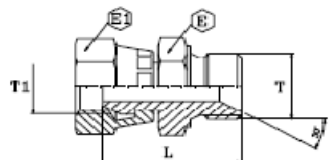

Adapters/Adapteurs

EST m - f

<i>Code WAB</i>	N.Code				Draad / Filet	Afmetingen		
					F	L	C1	C2
5106565	8068674				1/4" - 19	38	19	19
5108562	8068747				3/8" - 19	44	22	22
5110563	8068861				1/2" - 14	51	27	27
5120565	8069121				3/4" - 14	61	32	32
5125565	*				1" - 11	65	40	40
5132565	*							
5140565	*							
5150565	*