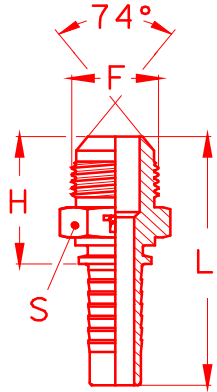

PERSKOPPELINGEN / RACCORDS A SERTIR

AGJ

		Slang / tuyaux		Draad / filet	Afmetingen				
Code WAB	N.Code	Inch	mm	F	S	H	L	M	D
5106320	8068646	1/4"	6	7/16" -20	12	27	55	14	4,5
5106321	8068647	1/4"	6	1/2" -20	14	27	55	14	6
5106322	8068648	1/4"	6	9/16" - 18	15	28	56	14	7
5108319	*	5/16"	8	7/16" - 20	14	27	55	14	6
5108320	8068727	5/16"	8	1/2" - 20	14	27	56	14	6
5108321	8068728	5/16"	8	9/16" - 18	15	28	58	16	7
5108322	*	5/16"	8	5/8" - 18	17	29	59	17	7
5108323	*	5/16"	8	3/4" - 16	19	30	58	17	9,5
5110320	8068826	3/8"	10	9/16" -18	15	28	58	14	7
5110322	8068828	3/8"	10	5/8" - 18	17	29	60	16	7
5110321	8068827	3/8"	10	3/4" - 16	19	30	61	17	9,6
5110323	8068829	3/8"	10	7/8" - 14	24	34	65	19	13
5113320	8068934	1/2"	13	3/4" - 16	19	31	64	17	9,5
5113321	8068935	1/2"	13	7/8" - 14	24	35	68	19	12
5113322	8068936	1/2"	13	1 1/16" - 12	27	39	72	22	16
5116320	8069012	5/8"	16	7/8" - 14	24	35	71	19	13
5116322	8069013	5/8"	16	1 1/16" - 12	27	39	75	22	16
5120321	8069083	3/4"	20	1 1/16" - 12	27	40	81	22	16
5120322	8069084	3/4"	20	1 3/16" -12	32	41	82	23	18
5120321	8069083	3/4"	20	1 5/16" - 12	34	42	83	23	22
5125322	*	1"	25	1 1/16" - 12	32	41	96	23	16
5125323	*	1"	25	1 3/16" - 12	32	42	97	23	18
5125320	8069152	1"	25	1 5/16" - 12	34	43	98	23	22
5125321	*	1"	25	1 5/8" - 12	42	46	101	24	28
5132320	8069200	1 1/4"	32	1 5/8" - 12	42	47	108	24	28