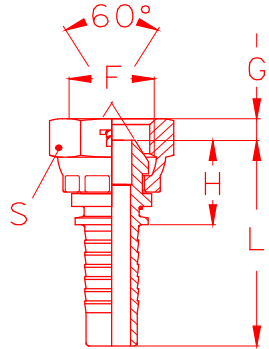

PERSKOPPELINGEN / RACCORDS A SERTIR

DKR

Code WAB	N.Code	Slang / tuyaux		Draad / filet	Afmetingen				
		Inch	mm	F	S	H	L	G	D
5106279	8068639	1/4"	6	1/8" - 28	15	18	47	3	4
5106280	8068640	1/4"	6	1/4" - 19	19	18	47	5	5
5106281	8068641	1/4"	6	3/8" - 19	22	20	48	7	7,5
5106282	*	1/4"	6	1/2" - 14	27	22	50	7	10
5108279	8068721	5/16"	8	1/4" - 19	19	18	47	5	5,5
5108280	8068722	5/16"	8	3/8" - 19	22	20	48	7	7,5
5108281	8068723	5/16"	8	1/2" - 14	27	22	50	7	10
5110279	8068818	3/8"	10	1/4" - 19	19	18	48	5	5
5110280	8068819	3/8"	10	3/8" - 19	22	20	50	7	7,5
5110281	8068820	3/8"	10	1/2" - 14	27	22	52	7	10
5113279	8068926	1/2"	13	3/8" - 19	22	21	54	7	7,5
5113280	8068927	1/2"	13	1/2" - 14	27	23	56	7	10
5113281	8068928	1/2"	13	5/8" - 14	30	23	56	9	13
5113282	*	1/2"	13	3/4" - 14	32	25	58	9	15
5116279	*	5/8"	16	1/2" - 14	27	23	59	7	10
5116280	8069005	5/8"	16	5/8" - 14	30	23	59	9	13
5116281	8069006	5/8"	16	3/4" - 14	32	25	61	9	15
5120278	*	3/4"	20	1/2" - 14	27	24	65	6,5	13
5120279	*	3/4"	20	5/8" - 14	30	24	65	9	13
5120280	8069075	3/4"	20	3/4" - 14	32	26	67	9	15
5120281	8069076	3/4"	20	1" - 11	41	26	67	10	21
5125279	*	1"	25	3/4" - 14	50	34	89	10	21
5125280	8069147	1"	25	1" - 11	41	27	82	10	21
5125281	8069148	1"	25	1 1/4" - 11	50	30	85	11	27
5132280	8069197	1 1/4"	32	1 1/4" - 11	50	30	91	11	27
5132281	*	1 1/4"	32	1 1/2" - 11	55	34	95	11	33
5140280	8069236	1 1/2"	40	1 1/2" - 11	55	35	106	11	33