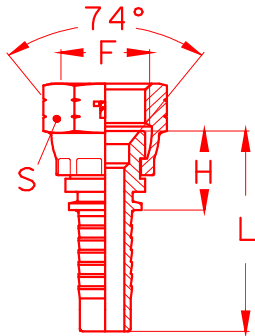

PERSKOPPELINGEN / RACCORDS A SERTIR

DKJ

Code WAB	N.Code	Slang / tuyaux		Draad / filet	Afmetingen					
		Inch	mm	F	S	H	L	G	D	
5106330	8068649	1/4"	6	7/16" -20	15	15	43	9	4	
5106331	8068650	1/4"	6	1/2" -20	17	17	45	9,5	5,5	
5106332	8068651	1/4"	6	9/16" - 18	19	17	45	10	7	
5108329	*	5/16"	8	7/16" - 20	15	17	45	9,5	4	
5108330	8068729	5/16"	8	1/2" - 20	17	17	45	10	5,5	
5108331	8068730	5/16"	8	9/16" - 18	19	17	45	11	7	
5108332	8068731	5/16"	8	5/8" - 18	22	19	47	11	7,5	
5108333	*	5/16"	8	3/4" - 16	24	19	48	10	10	
5110330	8068830	3/8"	10	9/16" -18	19	17	47	11	7	
5110332	8068832	3/8"	10	5/8" - 18	22	18	49	11	7,5	
5110331	8068831	3/8"	10	3/4" - 16	24	19	49	13	10	
5113330	8068937	1/2"	13	3/4" - 16	24	20	53	11	10	
5113331	8068938	1/2"	13	7/8" - 14	27	22	55	13	12	
5113332	8068939	1/2"	13	1 1/16" - 12	32	23	56	15	15	
5116330	8069014	5/8"	16	7/8" - 14	27	22	58	13	12	
5116331	8069015	5/8"	16	1 1/16" - 12	32	23	59	15	15	
5120332	*	3/4"	20	7/8" - 14	27	22	63	13	12	
5120330	8069085	3/4"	20	1 1/16" - 12	32	24	65	15	15	
5120333	*	3/4"	20	1 3/16" -12	36	25	66	15	18	
5120331	8069086	3/4"	20	1 5/16" - 12	41	25	66	16	21	
5125329	*	1"	25	1 1/16" - 12	36	26	81	15	15	
5125330	8069153	1"	25	1 5/16" - 12	41	26	81	16	21