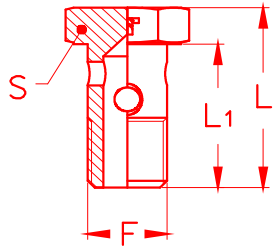

PERSKOPPELINGEN / RACCORDS A SERTIR

RN-G

		Slang / tuyaux		Bout / Boulon	Afmetingen			
<i>Code WAB</i>	N.Code	Inch	mm	Draad / Filet	H	L	S	D
5106186	8068619	1/4"	6	1/8" GAS	22,5	51	10	10
5106183	8068617	1/4"	6	1/4" GAS	24,5	53	14	13
5106184	8068618	1/4"	6	3/8" GAS	26,5	55	16	17
5106185	*	1/4"	6	1/2" GAS	29	58	22	21
5108182	8068707	5/16"	8	1/4" GAS	24,5	53	14	13
5108183	8068708	5/16"	8	3/8" GAS	26,5	55	16	17
5108184	*	5/16"	8	1/2" GAS	29	58	22	21
5110184	*	3/8"	10	1/4" GAS	24,5	55	14	13
5110185	8068795	3/8"	10	3/8" GAS	26,5	57	16	17
5110182	8068793	3/8"	10	1/2" GAS	29,5	60	22	21
5113183	8068908	1/2"	13	3/8" GAS	27,5	60	16	17
5113182	8068907	1/2"	13	1/2" GAS	30	63	22	21
5113185	8068910	1/2"	13	5/8" GAS	30	63	24	23
5116182	8068994	5/8"	16	5/8" GAS	30	66	24	23

PERSKOPPELINGEN / RACCORDS A SERTIR

BANJO bout / Boulon

Code WAB	N.Code			Draad / Filet	Afmetingen		
					F	L	L1
5106188	8068620			M12 x 1,5	31	26	17
5106186	8068619			M14 x 1,5	37,5	31	19
5110186	8068796			M16 x 1,5	40	33	22
5113187	8068911			M18 x 1,5	44	37	24
5116185	8068995			M20 x 1,5	48	40	27
5116186	8068996			M22 x 1,5	50	42	28

BANJO bout / Boulon

Code WAB				Draad / Filet	Afmetingen		
					F	L	L1
5108187	8068710			1/4" - 19	37,5	30	19
5110183	8068794			3/8" - 19	40	32	22
5113184	8068909			1/2" - 14	48	39	27
5116187	8068997			5/8" - 14	55	46	30
5120187	*			3/4" - 14	58	48	32
5125187	*			1" - 11	71	58	40