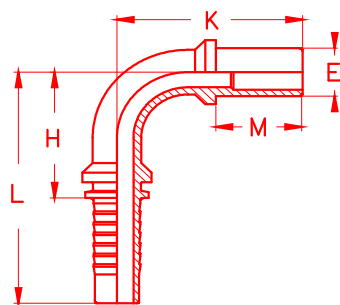

PERSKOPPELINGEN / RACCORDS A SERTIR

BES 90°

Code WAB	N.Code	Slang / tuyaux		Buis /Tube	Afmetingen				
		Inch	mm	E	H	L	K	M	D
5106090	8068596	1/4"	6	10	23	52	41	25	7
5106091	8068597	1/4"	6	12	23	52	41	25	8
5108090	8068692	5/16"	8	12	29	58	45	25	8
5110090	8068772	3/8"	10	14	33	64	51	28	10
	*	1/2"	13	14	39,5	73	57	28	10
5113090	8068890	1/2"	13	16	39,5	73	60	31	12
5116090	8068984	5/8"	16	20	47,5	84	70	35	15
	*	3/4"	20	20	55,5	97	76	35	15
5120090	8069054	3/4"	20	25	55,5	97	80	39	18