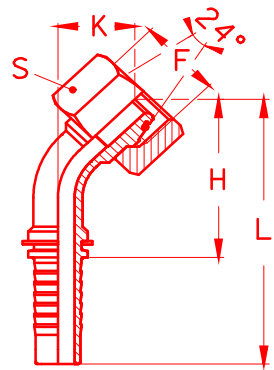

PERSKOPPELINGEN / RACCORDS A SERTIR

DKOL 45°

		Slang / tuyaux		Draad / filet	Afmetingen					
<i>Code WAB</i>	N.Code	Inch	mm	F	S	H	L	K	D	
5106210	8068625	1/4"	6	M12 x 1,5	17	38	67	16	4	
5106212	8068626	1/4"	6	M14 x 1,5	17	38	67	16	4	
5106213	8068627	1/4"	6	M16 x 1,5	19	38	66	17	5,5	
5106214	*	1/4"	6	M18 x 1,5	22	40	69	18	7	
5108210	8068713	5/16"	8	M16 x 1,5	19	44	73	17	5,5	
5108211	8068714	5/16"	8	M18 x 1,5	22	46	75	19	7	
5108212	*	3/8"	10	M16 x 1,5	19	53	84	22	7	
5110210	8068803	3/8"	10	M18 x 1,5	22	47	78	18	7	
5110211	8068804	3/8"	10	M22 x 1,5	27	49	80	20	10	
5113210	8068916	1/2"	13	M22 x 1,5	27	56	89	20	10	
5113211	8068917	1/2"	13	M26 x 1,5	32	57	90	21	12	
5116210	8069000	5/8"	16	M26 x 1,5	32	67	103	24	12	
5116211	*	5/8"	16	M30 x 2	36	69	105	26	16	
5120211	*	3/4"	20	M26 x 1,5	32	68	109	30	13	
5120210	8069068	3/4"	20	M30 x 2	36	65	106	26	16	
5125210	8069140	1"	25	M36 x 2	41	81	136	32	22	
5132210	8069191	1 1/4"	32	M45 x 2	50	99	160	40	26	
5140210	*	1 1/2"	40	M52 x 2	60	115	185	43	33