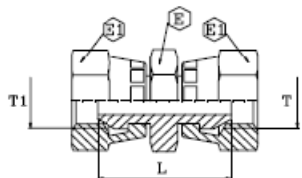

EST f - f

<i>Code WAB</i>	N.Code				Draad / Filet	Afmetingen		
					F	L	C1	C2
5106500	8068663				1/4" - 19	38	19	19
5110500	8068844				3/8" - 19	44	22	22
5113500	8068964				1/2" - 14	51	27	27
5120500	8069111				3/4" - 14	61	32	32
5125500	8069174				1" - 11	65	40	40