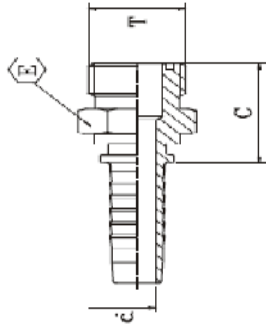

PERSKOPPELINGEN / RACCORDS A SERTIR

ORFS - M

Code WAB	N.Code	Slang / tuyaux		Draad / filet	Afmetingen		
		Inch	mm	F	H	L	S
5106315	*	1/4"	6	9/16" - 18	23,5	###	17
5106316	*	1/4"	6	11/16" - 16	26	###	19
5108315	*	5/16"	8	11/16" - 16	26	###	19
5110315	*	3/8"	10	11/16" - 16	26	###	19
5110316	*	3/8"	10	13/16" - 16	28	###	22
5110317	*	3/8"	10	1" - 14	32,5	###	27
5113315	*	1/2"	12	13/16" - 16	29	###	22
5113316	*	1/2"	12	1" - 14	33,5	###	27
5113317	*	1/2"	12	1 3/16" - 12	35	###	32
5116315	*	5/8"	16	1" - 14	33,5	###	27
5116316	*	5/8"	16	1 3/16" - 12	35	###	32
5120315	*	3/4"	20	1 3/16" - 12	36	###	32
5120316	*	3/4"	20	1 7/16" - 12	36,5	###	41
5125315	*	1"	25	1 7/16" - 12	38	###	41
5132315	*	1 1/4"	32	1 11/16" - 12	40	###	46
5140315	*	1 1/2"	40	2" - 12	43	###	55