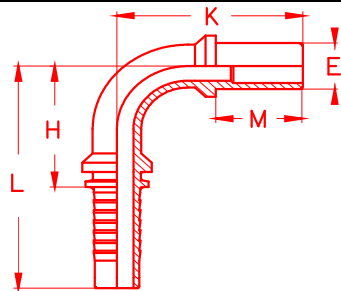

PERSKOPPELINGEN / RACCORDS A SERTIR

BEL 45°

		Slang / tuyaux		Buis /Tube	Afmetingen				
Code WAB	N.Code	Inch	mm	E	H	L	K	M	D
5106060	8068588	1/4"	6	6	45	73	23	23	4
5106061	8068589	1/4"	6	8	45	73	23	23	5
5108060	8068689	5/16"	8	10	53	81	26	25	7
	*	3/8"	10	10	55	85	27	25	7
5110060	8068767	3/8"	10	12	57	87	27	25	8
	*	3/8"	10	15	57	87	27	25	11
5113060	8068884	1/2"	13	15	66	99	29	25	11
	*	1/2"	13	18	67	100	31	27	14
5116060	8068982	5/8"	16	18	75	111	33	27	14
	*	5/8"	16	22	77	113	34	29	18
	*	3/4"	20	18	62	103	30		14
5120060	8069051	3/4"	20	22	75	116	37	29	18
5125060	8069131	1"	25	28	79	134	38		24
5132060	*	1 1/4"	32	35	96	157	47		29
5140060	*	1 1/2"	40	42	113	183	60		36

PERSKOPPELINGEN / RACCORDS A SERTIR

BEL 90°

		Slang / tuyaux		Buis / Tube	Afmetingen				
Code WAB	N.Code	Inch	mm	E	H	L	K	M	D
5106080	8068593	1/4"	6	6	23	52	39	23	4
5106081	8068594	1/4"	6	8	23	52	39	23	5
5108080	8068691	5/16"	8	10	29	58	45	25	7
5110079	8068769	3/8"	10	10	29	60	46	25	7
5110080	8068770	3/8"	10	12	33	64	48	25	8
	*	3/8"	10	15	33	64	48	25	11
5113080	8068888	1/2"	13	15	39,5	73	54	25	11
	*	1/2"	13	18	39,5	73	56	27	14
5116080	8068983	5/8"	16	18	47,5	84	62	27	14
	*	5/8"	16	22	47,5	84	64	29	18
	*	3/4"	20	18	46	87	58		14
5120080	8069053	3/4"	20	22	55,5	97	70	29	18
5125080	8069132	1"	25	28	62	117	77		24
5132080	8069185	1 1/4"	32	35	74	135	95		29
5140080	8069228	1 1/2"	40	42	93	163	118		36