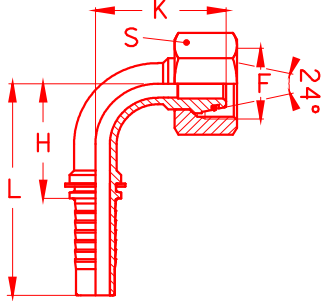

PERSKOPPELINGEN / RACCORDS A SERTIR

DKOS 90°

		Slang / tuyaux		Draad / filet	Afmetingen				
Code WAB	N.Code	Inch	mm	F	S	H	L	K	D
5106269	*	1/4"	6	M14 x 1,5	17	24	52	28	4
5106271	8068638	1/4"	6	M16 x 1,5	19	24	53	28	4
5106270	8068637	1/4"	6	M18 x 1,5	22	24	53	30	5,5
5106272	*	1/4"	6	M20 x 1,5	24	24	53	31	7
5108269	*	5/16"	8	M18 x 1,5	22	31	59	33	5,5
5108270	8068720	5/16"	8	M20 x 1,5	24	31	59	34	7
5110268	8068815	3/8"	10	M18 x 1,5	22	31	64	35	7
5110269	8068816	3/8"	10	M20 x 1,5	24	33	64	35	7
5110270	8068817	3/8"	10	M22 x 1,5	27	33	64	37	9
5113269	8068924	1/2"	13	M22 x 1,5	27	40	73	43	9,5
5113270	8068925	1/2"	13	M24 x 1,5	30	40	73	42	10
5116270	8069004	5/8"	16	M30 x 2	36	49	85	53	13
5120269	8069073	3/4"	20	M30 x 2	36	57	98	59	15
5120270	8069074	3/4"	20	M36 x 2	46	57	98	59	15
5125269	8069145	1"	25	M36 x 2	46	73	128	71	20
5125270	8069146	1"	25	M42 x 2	50	73	128	71	21
5132269	*	1 1/4"	32	M42 x 2	50	88	149	86	25
5132270	8069196	1 1/4"	32	M52 x 2	60	88	149	86	27
5140270	8069235	1 1/2"	40	M52 x 2	60	106	176	96	30