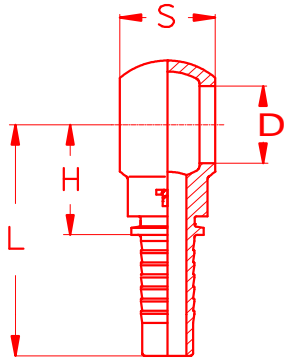

PERSKOPPELINGEN / RACCORDS A SERTIR

RN-G

		Slang / tuyaux		Bout / Boulon	Afmetingen			
<i>Code WAB</i>	N.Code	Inch	mm	Draad / Filet	H	L	S	D
5106186	8068619	1/4"	6	1/8" GAS	22,5	51	10	10
5106183	8068617	1/4"	6	1/4" GAS	24,5	53	14	13
5106184	8068618	1/4"	6	3/8" GAS	26,5	55	16	17
5106185	*	1/4"	6	1/2" GAS	29	58	22	21
5108182	8068707	5/16"	8	1/4" GAS	24,5	53	14	13
5108183	8068708	5/16"	8	3/8" GAS	26,5	55	16	17
5108184	*	5/16"	8	1/2" GAS	29	58	22	21
5110184	*	3/8"	10	1/4" GAS	24,5	55	14	13
5110185	8068795	3/8"	10	3/8" GAS	26,5	57	16	17
5110182	8068793	3/8"	10	1/2" GAS	29,5	60	22	21
5113183	8068908	1/2"	13	3/8" GAS	27,5	60	16	17
5113182	8068907	1/2"	13	1/2" GAS	30	63	22	21
5113185	8068910	1/2"	13	5/8" GAS	30	63	24	23
5116182	8068994	5/8"	16	5/8" GAS	30	66	24	23