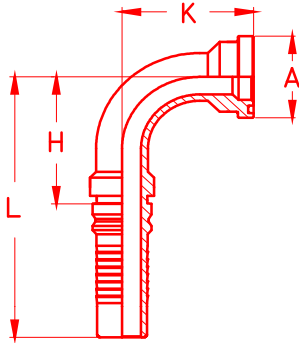

PERSKOPPELINGEN / RACCORDS A SERTIR

SFL-6 - 45°

		Slang / tuyaux		Flens/flasque	Afmetingen				
Code WAB	N.Code	Inch	mm		H	L	K	D	A
5113410	8068952	1/2"	13	1/2"	57	90	21	13	32
5113411	8068953	1/2"	13	3/4"	63	96	27	19	41
5116410	8069028	5/8"	16	1/2"	49	85	47		32
5116411	8069029	5/8"	16	3/4"	49	85	55		41
5120409	*	3/4"	20	1/2"	58	99	52		32
5120410	8069102	3/4"	20	3/4"	66,5	108	27	19	41
5120411	8069103	3/4"	20	1"	71	112	33	25	48
5125409	8069165	1"	25	3/4"	74	129	70		41
5125410	8069166	1"	25	1"	85	140	36	25	48
5125411	8069167	1"	25	1 1/4"	90	145	41	32	54
5132409	8069214	1 1/4"	32	1"	92	153	84		48
5132410	8069215	1 1/4"	32	1 1/4"	101	162	41	32	54
5132411	8069216	1 1/4"	32	1 1/2"	105	166	45	38	64
5140410	*	1 1/2"	40	1 1/2"	116	187	46	38	64
5140411	8069247	1 1/2"	40	2"	127	198	57	50	79
5150410	8069268	2"	50	2"	153	229	62	50	79

PERSKOPPELINGEN / RACCORDS A SERTIR

SFL-6 - 90°

		Slang / tuyaux		Flens/flasque	Afmetingen				
Code WAB	N.Code	Inch	mm		H	L	K	D	A
5113420	8068954	1/2"	13	1/2"	39,5	73	42	13	32
5113421	8068955	1/2"	13	3/4"	39,5	73	50	19	41
5116420	8069030	5/8"	16	1/2"	49	85	47		32
5116421	8069031	5/8"	16	3/4"	49	85	55		41
5120419	8069104	3/4"	20	1/2"	58	99	52		32
5120420	8069105	3/4"	20	3/4"	55,5	97	58	19	41
5120421	8069106	3/4"	20	1"	55,5	97	64	25	48
5125419	8069168	1"	25	3/4"	74	129	70		41
5125420	8069169	1"	25	1"	72,5	128	75	25	48
5125421	8069170	1"	25	1 1/4"	72,5	128	81	32	54
5132419	8069217	1 1/4"	32	1"	92	153	84		48
5132420	8069218	1 1/4"	32	1 1/4"	89,5	151	87	32	54
5132421	8069219	1 1/4"	32	1 1/2"	89,5	151	93	38	64
5140420	8069248	1 1/2"	40	1 1/2"	105	174	99	38	64
5140421	8069249	1 1/2"	40	2"	105	175	115	50	79
5150420	8069269	2"	50	2"	137	213	133	50	79