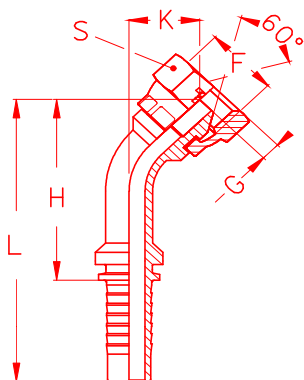

PERSKOPPELINGEN / RACCORDS A SERTIR

DKR - 45°

		Slang / tuyaux		Draad / filet	Afmetingen					
Code WAB	N.Code	Inch	mm	F	S	H	L	K	G	D
5106289	*	1/4"	6	1/8" - 28	14	39	68	15	4,3	
5106290	8068642	1/4"	6	1/4" - 19	19	36	65	14	5	5
5106291	8068643	1/4"	6	3/8" - 19	22	38	66	16	7	7,5
5106292	*	1/4"	6	1/2" - 14	27	45	74	21	6,5	
5108289	*	5/16"	8	1/4" - 19	19	48	77	18	5,1	
5108290	8068724	5/16"	8	3/8" - 19	22	44	73	17	7	7,5
5108291	*	5/16"	8	1/2" - 14	27	52	81	22	6,5	
5110289	*	3/8"	10	1/4" - 19	19	53	84	19	4,1	
5110290	8068821	3/8"	10	3/8" - 19	22	48	79	18	7	7,5
5110291	8068822	3/8"	10	1/2" - 14	27	50	80	20	7	10
5113289	*	1/2"	13	3/8" - 19	22	63	96	23	5,8	
5113290	8068929	1/2"	13	1/2" - 14	27	59	92	22	7	10
5113291	8068930	1/2"	13	5/8" - 14	30	59	92	22	9	13
5113292	*	1/2"	13	3/4" - 14	32	68	101	28	8,6	
5116289	*	5/8"	16	1/2" - 14	27	79	115	26	6,5	
5116290	8069007	5/8"	16	5/8" - 14	30	67	103	24	9	13
5116291	8069008	5/8"	16	3/4" - 14	32	68	104	26	9	15
5120288	*	3/4"	20	1/2" - 14	27	87	128	33	6,5	
5120289	*	3/4"	20	5/8" - 14	30	87	128	33	9,3	
5120290	8069077	3/4"	20	3/4" - 14	32	66	106	28	9	15
5120291	8069078	3/4"	20	1" - 11	41	70	111	32	10	21
5125289	*	1"	25	3/4" - 14	32	109	164	40	8,6	
5125290	8069149	1"	25	1" - 11	41	82	137	33	10	21
5125291	*	1"	25	1 1/4" - 11	50	86	141	37	11	27
5132290	8069198	1 1/4"	32	1 1/4" - 11	50	100	161	40	11	27
5132291	*	1 1/4"	32	1 1/2" - 11	55	105	166	46	10	33
5140290	8069237	1 1/2"	40	1 1/2" - 11	55	117	187	47	10	33
5140291	*	1 1/2"	40	2" - 11	70	122	193	52	15	44
5150290	*	2"	50	2" - 11	70	148	224	56	15	44