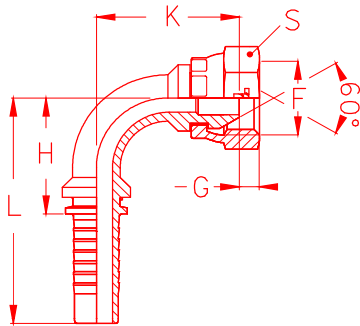

PERSKOPPELINGEN / RACCORDS A SERTIR

DKR - 90°

		Slang / tuyaux		Draad / filet	Afmetingen					
Code WAB	N.Code	Inch	mm	F	S	H	L	K	G	D
5106299	*	1/4"	6	1/8" - 28	14	24	52	26	4,3	5
5106300	8068644	1/4"	6	1/4" - 19	19	23	52	26	5	5
5106301	8068645	1/4"	6	3/8" - 19	22	23	52	28	7	7,5
5106302	*	1/4"	6	1/2" - 14	27	24	52	35	6,5	
5108299	*	5/16"	8	1/4" - 19	19	31	59	32	4,1	
5108300	8068725	5/16"	8	3/8" - 19	22	29	58	33	7	7,5
5108302	*	5/16"	8	1/2" - 14	27	31	59	38	6,5	
5110299	*	3/8"	10	1/4" - 19	19	34	64	36	4,1	
5110300	8068823	3/8"	10	3/8" - 19	22	33	64	33	7	7,5
5110301	8068824	3/8"	10	1/2" - 14	27	33	64	38	7	10
5113299	8068931	1/2"	13	3/8" - 19	22	41	74	42	5,8	
5113300	8068932	1/2"	13	1/2" - 14	27	40	73	43	7	10
5113301	8068933	1/2"	13	5/8" - 14	30	40	73	43	9	13
5113302	*	1/2"	13	3/4" - 14	32	41	74	50	8,6	
5116299	*	5/8"	16	1/2" - 14	27	49	85	51	6,5	
5116300	8069009	5/8"	16	5/8" - 14	30	48	84	49	9	13
5116301	8069010	5/8"	16	3/4" - 14	32	48	83	51	9	15
5120298	*	3/4"	20	1/2" - 14	27	58	99	58	6,5	
5120299	*	3/4"	20	5/8" - 14	30	58	99	58	9,3	
5120300	8069079	3/4"	20	3/4" - 14	32	56	97	57	9	15
5120301	8069080	3/4"	20	1" - 11	41	56	97	62	10	21
5125299	*	1"	25	3/4" - 14	32	74	129	71	8,6	
5125300	8069150	1"	25	1" - 11	41	73	128	69	10	21
5125301	8069151	1"	25	1 1/4" - 11	50	73	128	75	11	27
5132300	8069199	1 1/4"	32	1 1/4" - 11	50	90	151	85	11	27
5132301	*	1 1/4"	32	1 1/2" - 11	55	90	151	93	10	33
5140300	8069238	1 1/2"	40	1 1/2" - 11	55	105	176	100	10	33
5140301	*	1 1/2"	40	2" - 11	70	105	176	108	15	44
5150300	*	2"	50	2" - 11	70	137	213	125	15	44