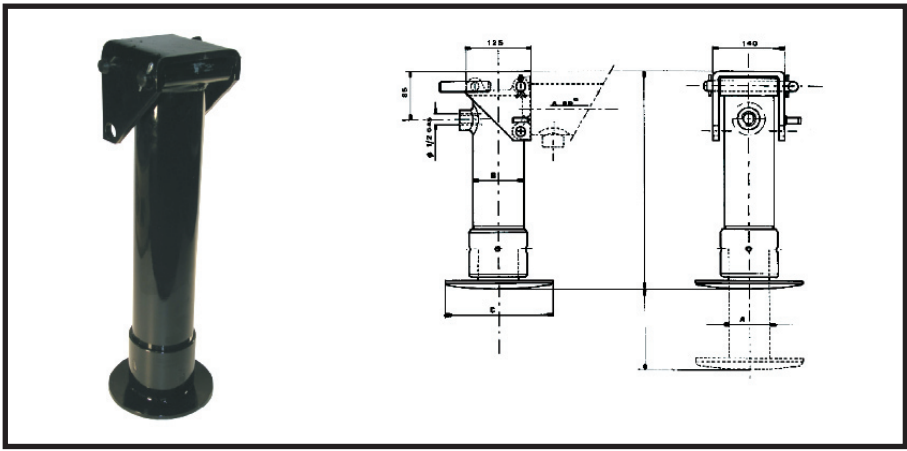

Steunvoeten

Type	mm ↑↓	V (Ltr)	Kg ↓ ▲▲	Ref.
85/C400	400	2,4	10.000	
85/C250	250	1,5	10.000	
65/C250	250	0,8	8.000	

Type 85/C250

PMS 25/3 Ltr