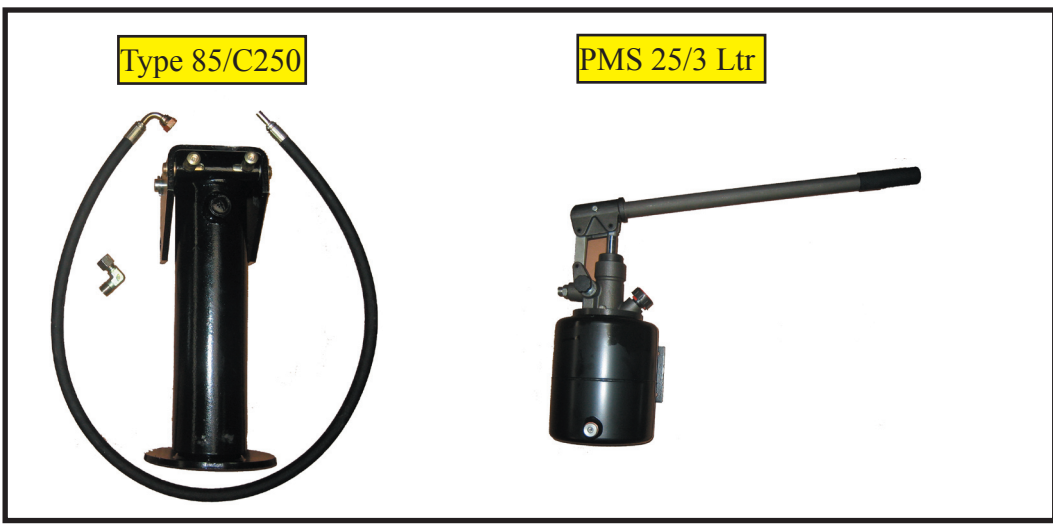

Steunvoeten

Type	mm ↑↓	V (Ltr)	Kg ↓ ▲▲	Ref.
85/C400	400	2,4	10.000	
85/C250	250	1,5	10.000	
65/C250	250	0,8	8.000	

Type 85/C250

PMS 25/3 Ltr